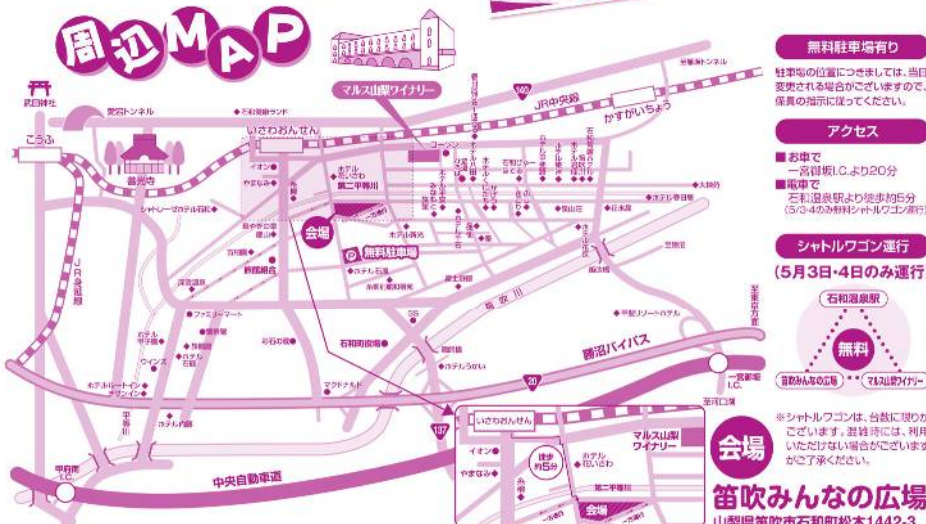

周辺MAP

無料駐車場有り

駐車場の位置につきましては、当日変更される場合がございますので、係員の指示に従ってください。

アクセス

- ■車中で 一宮駅ICより20分
- ■電車で 石和温泉駅より徒歩約5分 (5/3・4の無料シャトルワゴン運行)

シャトルワゴン運行
(5月3日・4日のみ運行)

※シャトルワゴンは、台数に限りがございます。混雑時には、利用いただけない場合がございますのでご了承ください。

会場

笛吹みんなの広場
山梨県笛吹市石和町山崎1442-3

●20歳未満の方の飲酒は法律で禁じられております。●車で会場へのお客は飲酒をご遠慮ください。公共の交通機関をご利用ください。

本坊酒造株式会社 マルス山梨ワイナリー

MARS

山梨県笛吹市石和町山崎126

☎055-262-4121

http://www.hombo.co.jp